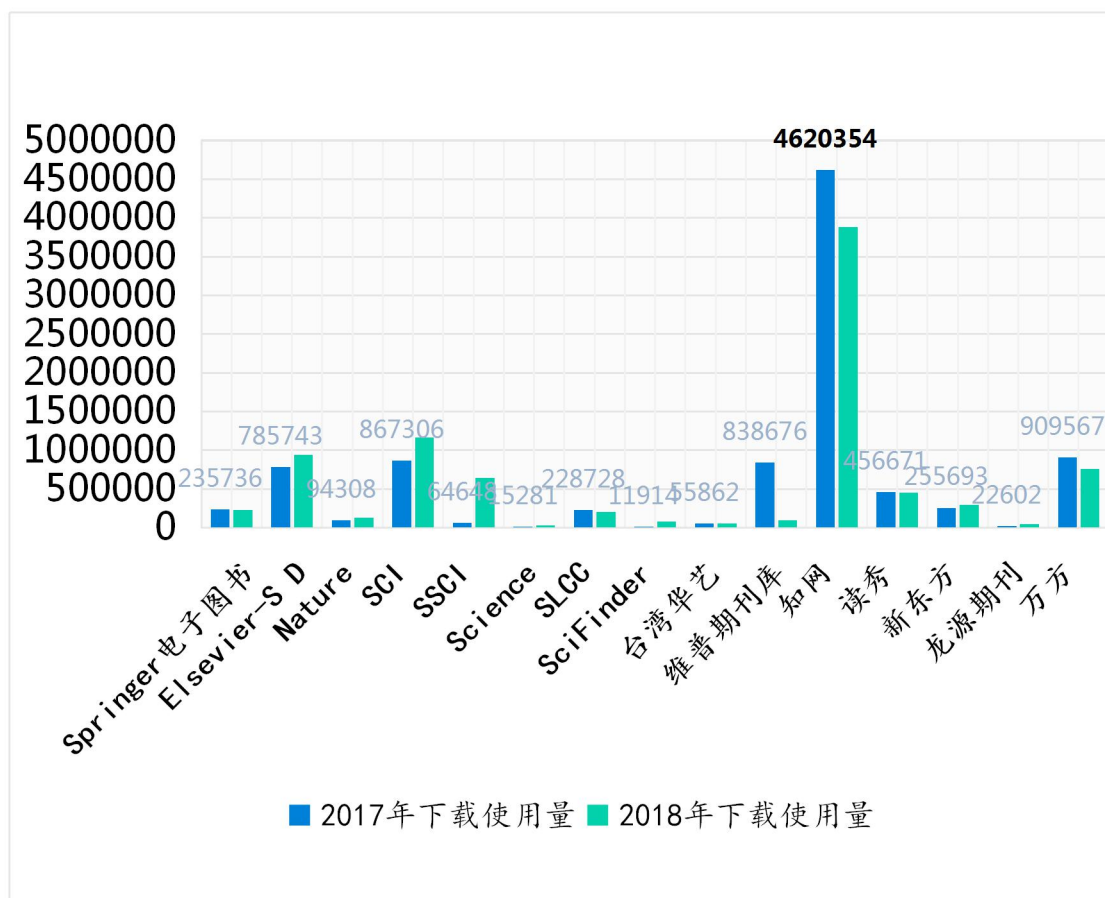

✓ 部分数据库 2017-2018 下载量对比

☑ 研究及信息利用趋势

研究支持特征

✓ 2018 年 QQ 群文献传递各学科占比

5 大学部 QQ 群+教师研究支持群，共在线传递文献 **2485** 篇

✓ 2018 年科技查新、收录引证情况

科技查新 **120** 个，收录证明 **315** 个（较 2017 成倍增长）

✓ 2018 专题培训课程 TOP5

排名	课程名称	参加人次
1	《零基础拍大片——数码摄影入门》	140