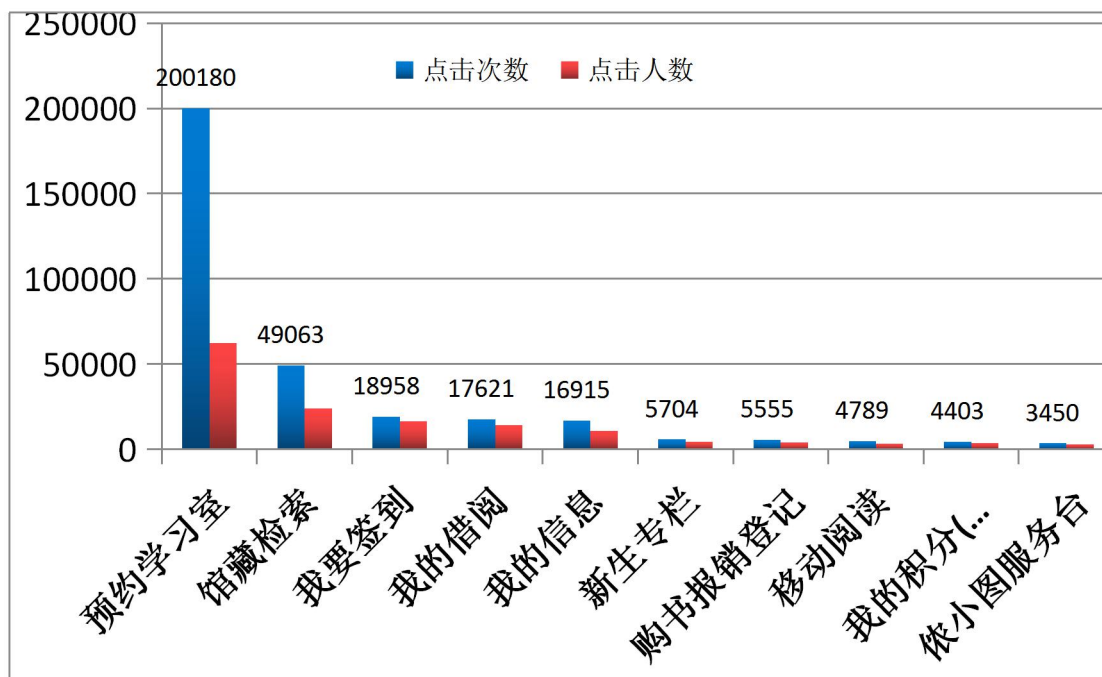

✓ 2014-2018 年微信公众号关注人数

✓ 2018 年微信公众号热门文章 TOP10

序号	标题	阅读量
1	*新生风采 101 大赛 快来 PICK 我~	3969
2	*一条阅读小锦鲤姗姗来迟：【书香南农】月读书单 NO. 1	3887
3	*校园卡最全使用攻略来啦！	3881
4	*闪亮登场！这样的图书馆有木有亮瞎你的双眼！	2956
5	【侬小图】热乎乎的开/闭馆音乐	2243
6	【侬小图】开/闭馆音乐征集令	2129
7	【侬小图】这里是一份超走心南农自习室测评（内有奖品）	1839

8	【微公告】图书馆服务再次升级~	1744
9	【依小图】2017 图书馆大数据火热出炉~	1717
10	*小图教你图书馆“上位计”	1663

本表未统计通知类图文，加*号为下半年图文，其它为上半年图文

✓ 2018 年微信图文月度头条平均阅读量

头条篇均阅读量 **1553** 人次。

✓ 2018 年微信菜单使用量 TOP10

☑ 阅读推广

读者第一
服务至上

官方微信