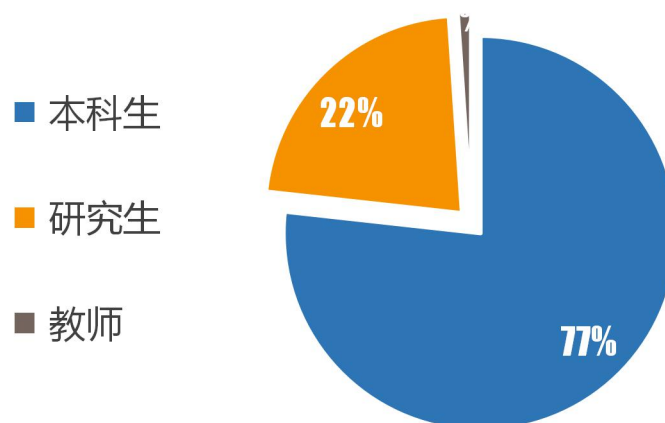

☑ 开放情况

总馆每周开放**101**小时，延时学习室平均每周达**131**小时，进馆总人次**175万**。其中浦口分馆周开放时间**98**小时，全年入馆**54**万人次。数字图书馆门户实行**365**天不间断服务。

我校与南京航空航天大学、南京理工大学、南京林业大学、南京体育学院共建南京城东高校图书馆联合体，通过统一的图书资源检索平台，实现了纸本**图书通借通还**，电子图书共知共享。

2. 年度阅读行为特征

☑ 总馆入馆读者特征

✓ 到馆人次 **174 6677**，平均 **4934** 人次/天

✓ 读者类型

✓ 总馆入馆班级 TOP5

班级	入馆人次
信息 151	12706
应用化学 152	11750
区域 151	11477
信息 152	11396
会计硕士 17	11037

✓ 总馆本科生入馆次数 TOP10

序号	姓名	部门	入馆次数
1	李义猛	区域 151	1526
2	田兴帅	农学 153	1267
3	黄泽兰	设施农业 161	1250
4	童晓美	旅游 151	1234
5	陈涌	信科 151	1185
6	李宁	园艺 153	1081
7	孟亮靓	金融 151	1059