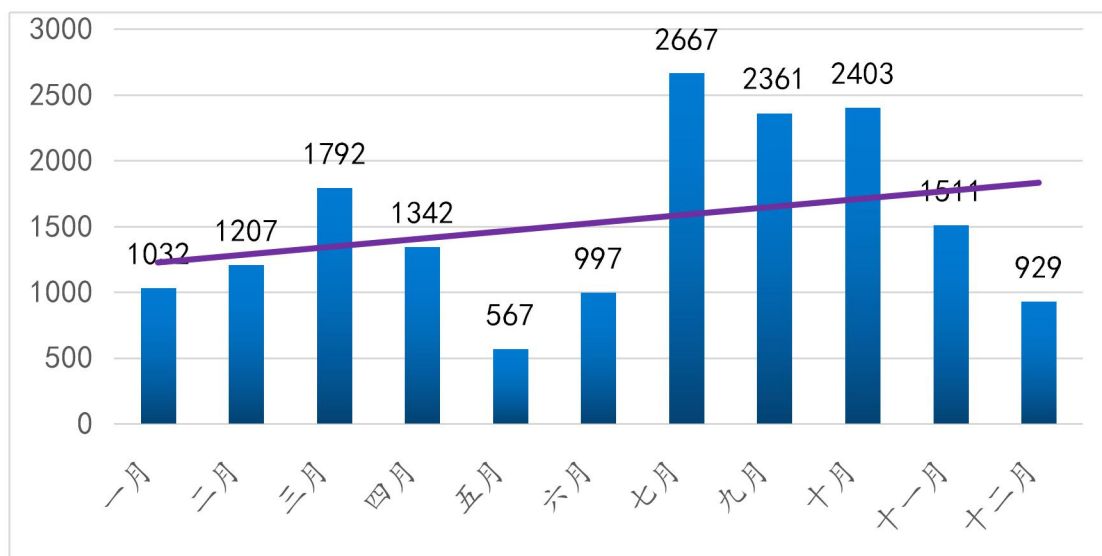

2018 学校网站群发布 **146** 个站点，总访问量 **2996 2102**

3. 新媒体与阅读推广

☑ 社交媒体

✓ 2018 年南京农业大学图书与信息中心微信公众号阅读概况

图文发布 **41** 期共 **145** 篇；点赞 **1906** 次；
阅读 **16.8 万** 人次（其中含 6 月 1 日 H5 创意大赛评
选投票 6.5 万人次-此后数据未统计）；留言 **1054**
条；转发 **2556** 次；收藏 **591** 次。

✓ 2014-2018 年微信公众号关注人数

✓ 2018 年微信公众号热门文章 TOP10

序号	标题	阅读量
1	*新生风采 101 大赛 快来 PICK 我~	3969
2	*一条阅读小锦鲤姗姗来迟：【书香南农】月读书单 NO. 1	3887
3	*校园卡最全使用攻略来啦！	3881
4	*闪亮登场！这样的图书馆有木有亮瞎你的双眼！	2956
5	【侬小图】热乎乎的开/闭馆音乐	2243
6	【侬小图】开/闭馆音乐征集令	2129
7	【侬小图】这里是一份超走心南农自习室测评（内有奖品）	1839

8	【微公告】图书馆服务再次升级~	1744
9	【依小图】2017 图书馆大数据火热出炉~	1717
10	*小图教你图书馆“上位计”	1663

本表未统计通知类图文，加*号为下半年图文，其它为上半年图文

✓ 2018 年微信图文月度头条平均阅读量

头条篇均阅读量 **1553** 人次。

✓ 2018 年微信菜单使用量 TOP10

☑ 阅读推广

读者第一
服务至上

官方微信