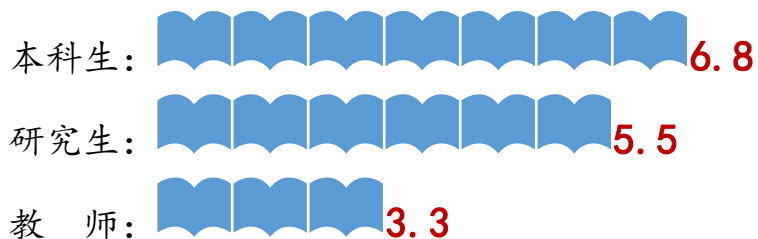

✓ 我去图书馆 2018-2019 上学期占座学霸 TOP10

学期排名	周排名
1	Zsy. 南京农业大学 1630.5 小时
2	在盘子里想家的鱼 南京农业大学(卫岗校区) 1600.3 小时
3	sun小雨 南京农业大学(卫岗校区) 1433.2 小时
4	sunny 南京农业大学 1387.7 小时
5	鑫胖儿 南京农业大学 1387.1 小时
6	井井 南京农业大学(卫岗校区) 1352.3 小时
7	徐潇然xi 南京农业大学 1323.3 小时
8	玖玖 南京农业大学 1310.3 小时
9	소녀 南京农业大学(卫岗校区) 1271.5 小时
10	子不语 南京农业大学(卫岗校区) 1248.9 小时

☑ 纸本图书阅读特征

图书查询系统可获取图书：**155 万册**

2018 年度借出图书 **19 3520** 册，人均借阅 **6** 册

✓ 2018 年不同身份读者平均借书量情况

✓ 2018 年学院借阅指数 TOP10

排名	借书总量 TOP10	人均借书量 TOP10
1	工学院	园艺学院
2	园艺学院	政治学院、马克思主义学院
3	经济管理学院	人文与社会发展学院
4	公共管理学院	外国语学院
5	农学院	食品科技学院
6	人文与社会发展学院	草业学院
7	食品科技学院	金融学院
8	资源与环境科学学院	理学院
9	动物医学院	信息科学与技术学院
10	生命科学学院	经济管理学院