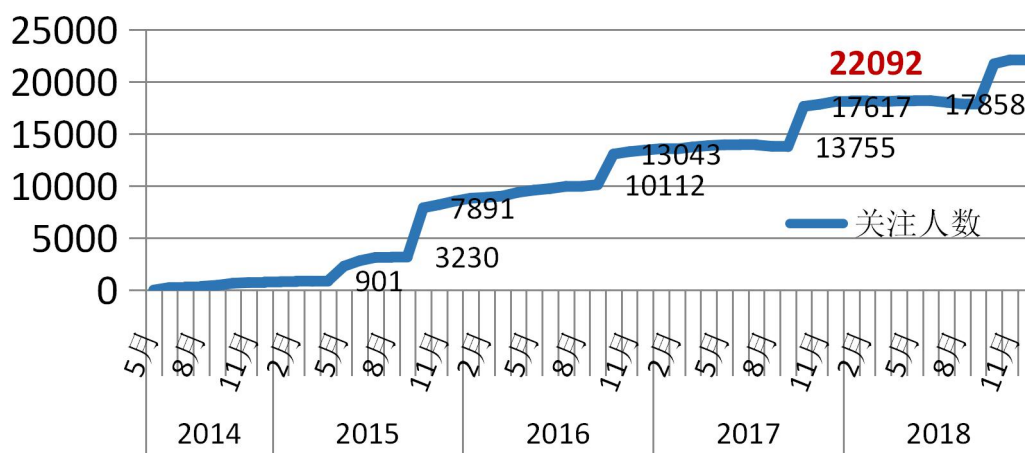

排名	课程名称	参加人次
1	《零基础拍大片——数码摄影入门》	140

2	《中国专利制度特点及专利信息利用实务交流》	100
3	《利用文献开展选题、投稿与写作工具介绍》	73
4	《善用检索工具 助力论文开题》	50
5	《巧用工程类检索工具提升科研创新能力》	50

✓ 2018 年信息应用建设与 2017 对比

*信息门户访问量单位为万人次，可用应用单位是个数

✓ 2018 年站群网站年访问量名 TOP10

2018 学校网站群发布 **146** 个站点，总访问量 **2996 2102**

3. 新媒体与阅读推广

☑ 社交媒体

✓ 2018 年南京农业大学图书与信息中心微信公众号阅读概况

图文发布 **41** 期共 **145** 篇；点赞 **1906** 次；
阅读 **16.8 万** 人次（其中含 6 月 1 日 H5 创意大赛评
选投票 6.5 万人次-此后数据未统计）；留言 **1054**
条；转发 **2556** 次；收藏 **591** 次。

✓ 2014-2018 年微信公众号关注人数

✓ 2018 年微信公众号热门文章 TOP10

序号	标题	阅读量
1	*新生风采 101 大赛 快来 PICK 我~	3969
2	*一条阅读小锦鲤姗姗来迟：【书香南农】月读书单 NO. 1	3887
3	*校园卡最全使用攻略来啦！	3881
4	*闪亮登场！这样的图书馆有木有亮瞎你的双眼！	2956
5	【侬小图】热乎乎的开/闭馆音乐	2243
6	【侬小图】开/闭馆音乐征集令	2129
7	【侬小图】这里是一份超走心南农自习室测评（内有奖品）	1839