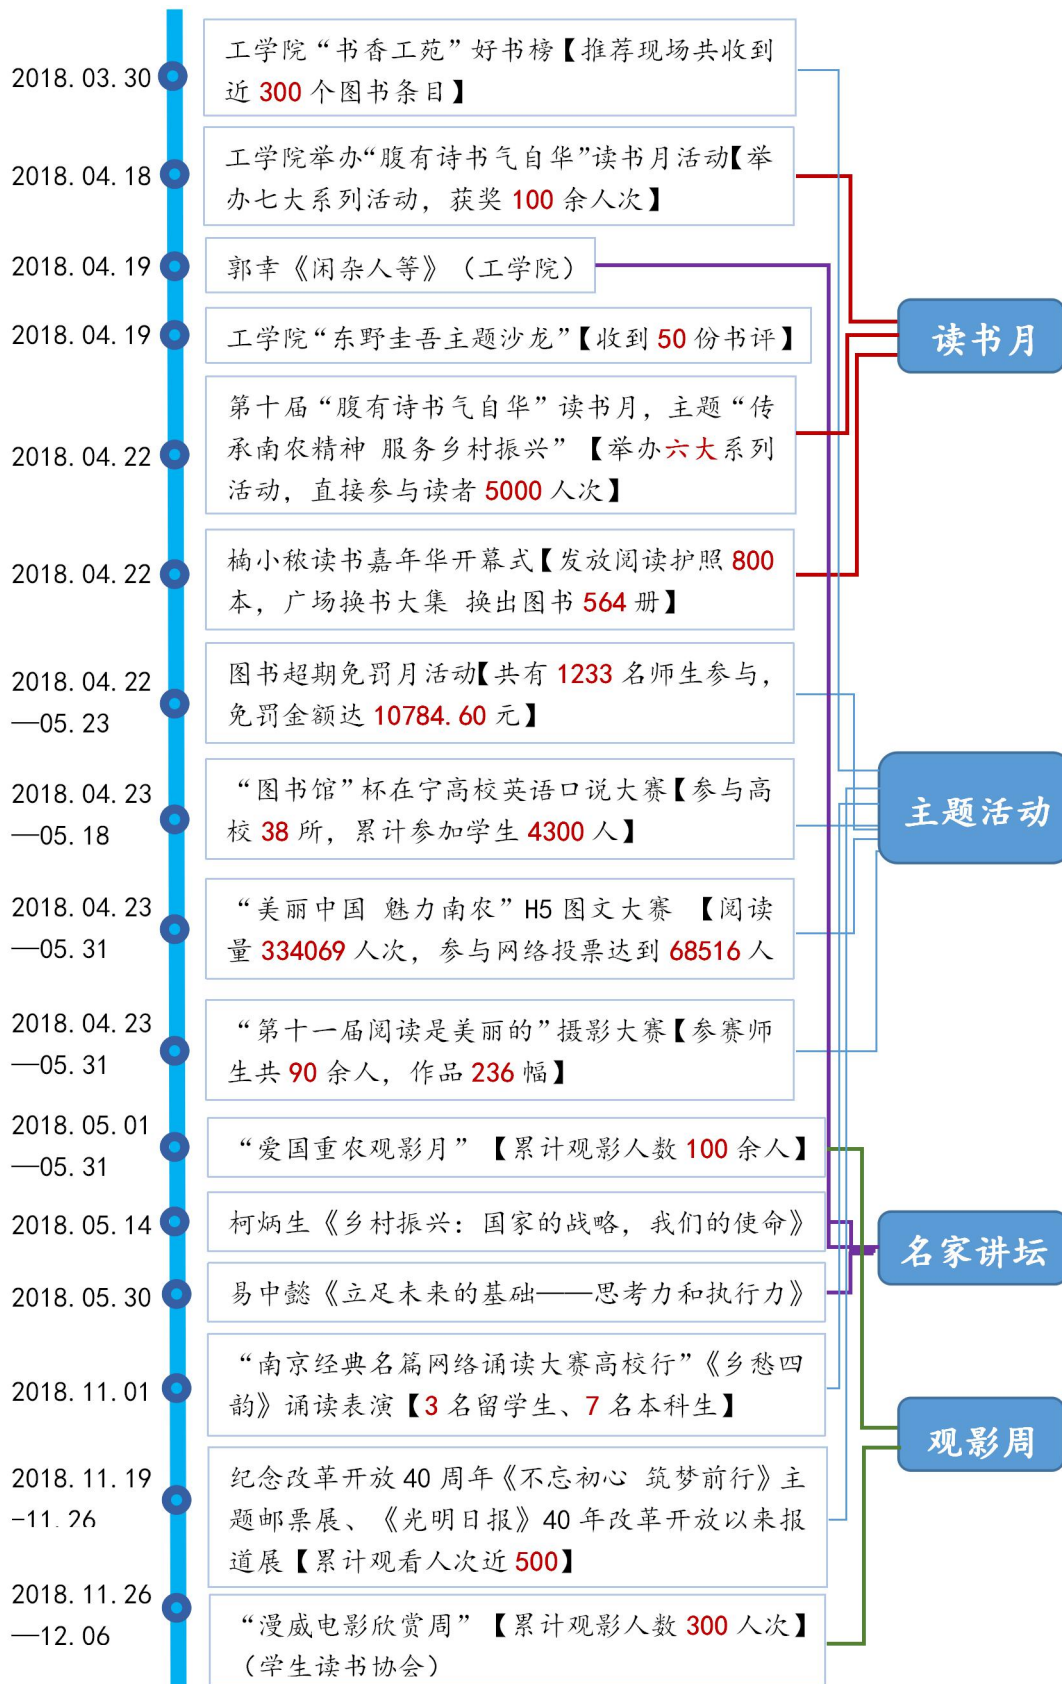

✓ 2014-2018 年微信公众号关注人数

✓ 2018 年微信公众号热门文章 TOP10

序号	标题	阅读量
1	*新生风采 101 大赛 快来 PICK 我~	3969
2	*一条阅读小锦鲤姗姗来迟：【书香南农】月读书单 NO. 1	3887
3	*校园卡最全使用攻略来啦！	3881
4	*闪亮登场！这样的图书馆有木有亮瞎你的双眼！	2956
5	【侬小图】热乎乎的开/闭馆音乐	2243
6	【侬小图】开/闭馆音乐征集令	2129
7	【侬小图】这里是一份超走心南农自习室测评（内有奖品）	1839

8	【微公告】图书馆服务再次升级~	1744
9	【依小图】2017 图书馆大数据火热出炉~	1717
10	*小图教你图书馆“上位计”	1663

本表未统计通知类图文，加*号为下半年图文，其它为上半年图文

✓ 2018 年微信图文月度头条平均阅读量

头条篇均阅读量 **1553** 人次。

✓ 2018 年微信菜单使用量 TOP10

☑ 阅读推广

读者第一
服务至上

官方微信

2018 年阅读报告

南京农业大学图书馆微信工作团队

数据整理挖掘：胡以涛 任化梅 薛蕾

2019.01 出品