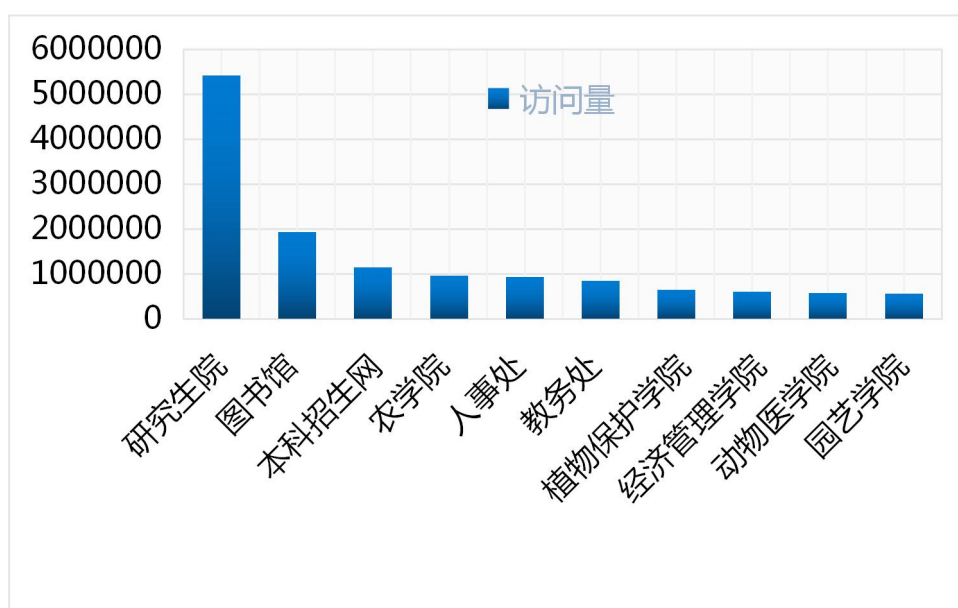

✓ 2018 年站群网站年访问量名 TOP10

2018 学校网站群发布 **146** 个站点，总访问量 **2996 2102**