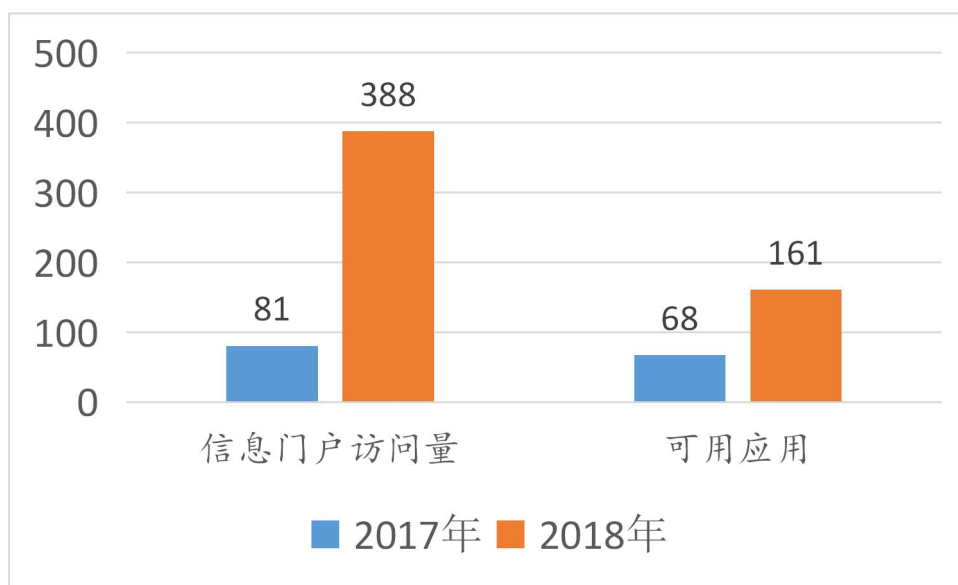

排名	课程名称	参加人次
1	《零基础拍大片——数码摄影入门》	140

2	《中国专利制度特点及专利信息利用实务交流》	100
3	《利用文献开展选题、投稿与写作工具介绍》	73
4	《善用检索工具 助力论文开题》	50
5	《巧用工程类检索工具提升科研创新能力》	50

✓ 2018 年信息应用建设与 2017 对比

*信息门户访问量单位为万人次，可用应用单位是个数

✓ 2018 年站群网站年访问量名 TOP10